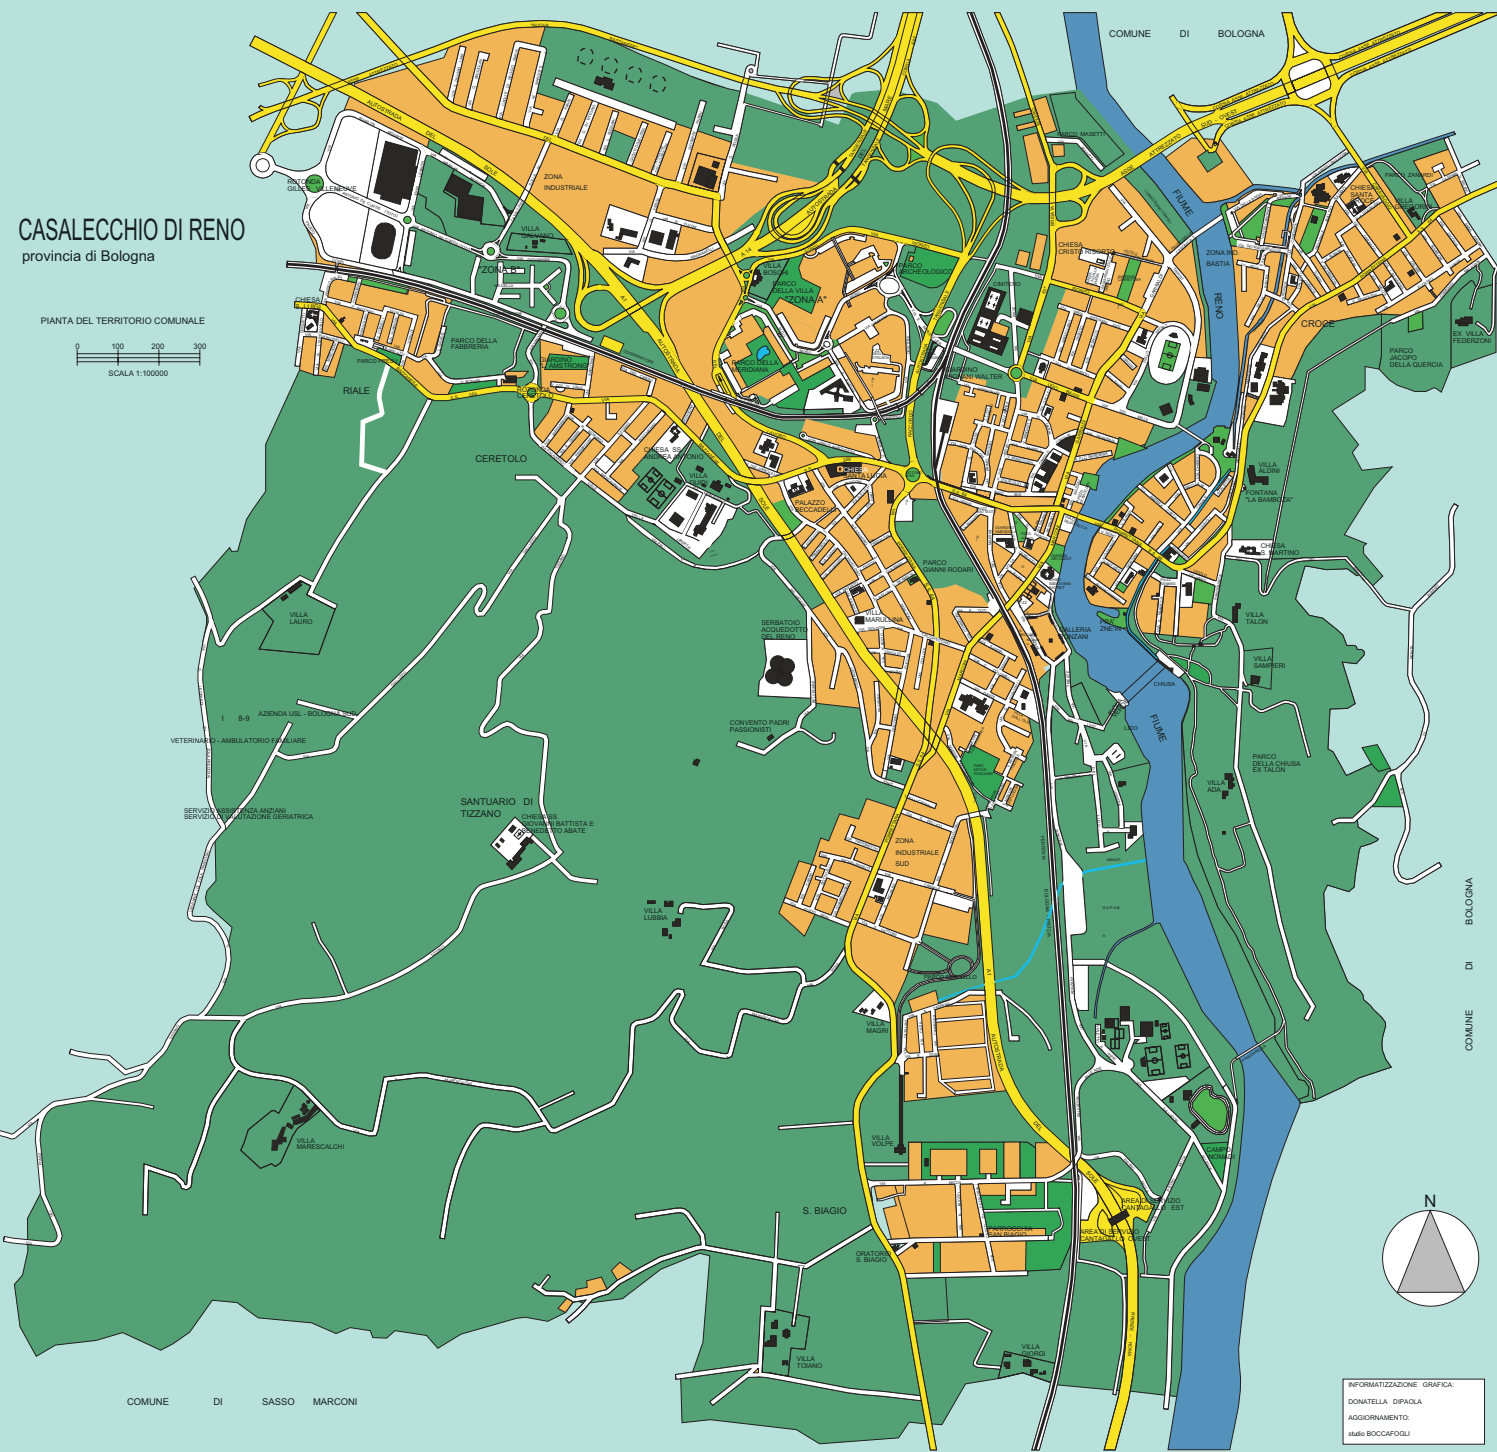

CASALECCHIO DI RENO

provincia di Bologna

PIANTA DEL TERRITORIO COMUNALE

INFORMATIZZAZIONE GRAFICA:
DONATELLA DIPIAGLA
AGGIORNAMENTO:
Stefano BOCCAFIOGLI

COMUNE DI SASSO MARCONI