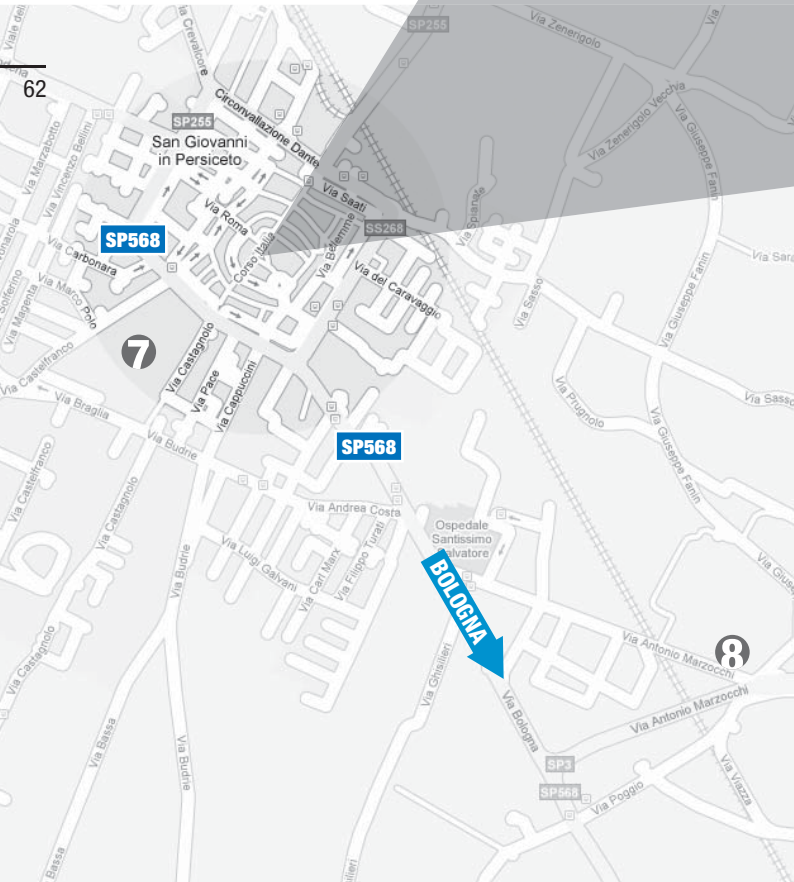

Come arrivare a San Giovanni in Persiceto

linee principali 20, 89, 93, 94, 67i

linea Bologna - Verona

autostrada - A1 uscita Borgo Panigale,
deviare per la SP 568 (Persicetana)

Come arrivare a Sala Bolognese

linea 91

linea Bologna - San Giovanni in Persiceto,
fermata Osteria Nuova e poi proseguire
con l'autobus 91

autostrada - A1 o A 14 uscita Casalecchio di Reno,
proseguire sulla tangenziale fino all'uscita n.3 poi prendere SP
568 e a Tavernelle Emilia deviare per
Sala Bolognese

Info point, biglietteria, prenotazioni

Tenda, Piazza del Popolo

I luoghi della scienza a S. Giovanni in Persiceto

- 1 Chiesa di Sant'Apollinare, Via Sant'Apollinare
 - 2 Palazzo Ss. Salvatore, Piazza Garibaldi 7
 - 3 Tenda, Piazza del Popolo
 - 4 Teatro Comunale, Corso Italia 72
 - 5 Sala affresco c/o Chiostro S. Francesco, Piazza Carducci 9
- Museo del Cielo e della terra:
- 6 Tecnoscienza, c/o Chiostro S. Francesco, Piazza Carducci 9
 - 7 Osservatorio e Planetario, vicolo Baciadonne 1
 - 8 Area di riequilibrio "La Bora" e Laboratorio dell'insetto, via Marzocchi 16

I luoghi della scienza a Sala Bolognese

- 9 Ecomuseo dell'acqua, Via Zaccarelli 16, Padulle di Sala Bolognese