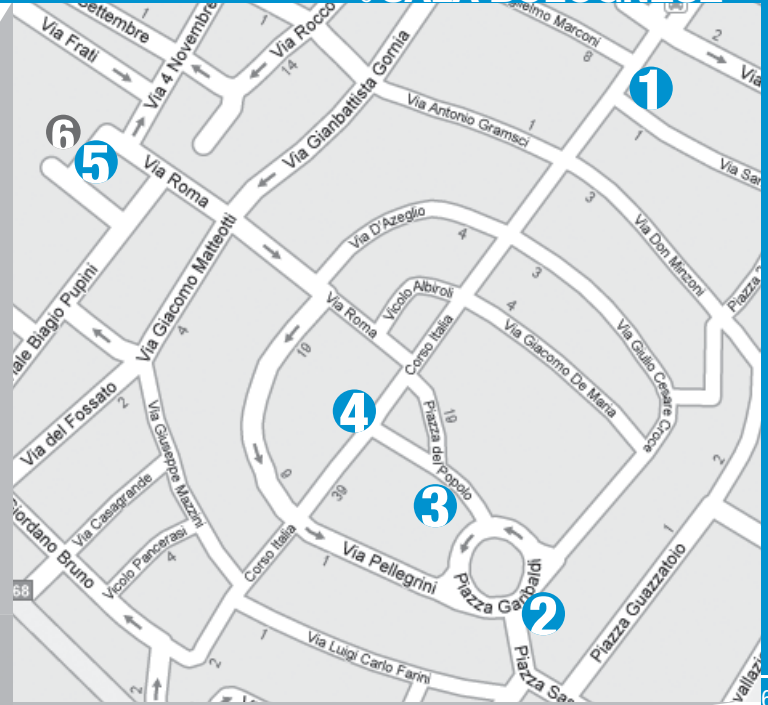

Come arrivare a San Giovanni in Persiceto

linee principali 20, 89, 93, 94, 67i

linea Bologna - Verona

autostrada - A1 uscita Borgo Panigale,
deviare per la SP 568 (Persicetana)

Come arrivare a Sala Bolognese

linea 91

linea Bologna - San Giovanni in Persiceto,
fermata Osteria Nuova e poi proseguire
con l'autobus 91

autostrada - A1 o A 14 uscita Casalecchio di Reno,
proseguire sulla tangenziale fino all'uscita n.3 poi prendere SP
568 e a Tavernelle Emilia deviare per
Sala Bolognese

Info point, biglietteria, prenotazioni

Tenda, Piazza del Popolo

I luoghi della scienza a S. Giovanni in Persiceto

- 1 Chiesa di Sant'Apollinare, Via Sant'Apollinare
 - 2 Palazzo Ss. Salvatore, Piazza Garibaldi 7
 - 3 Tenda, Piazza del Popolo
 - 4 Teatro Comunale, Corso Italia 72
 - 5 Sala affresco c/o Chiostro S. Francesco, Piazza Carducci 9
- Museo del Cielo e della terra:
- 6 Tecnoscienza, c/o Chiostro S. Francesco, Piazza Carducci 9
 - 7 Osservatorio e Planetario, vicolo Baciadonne 1
 - 8 Area di riequilibrio "La Bora" e Laboratorio dell'insetto, via Marzocchi 16

I luoghi della scienza a Sala Bolognese

- 9 Ecomuseo dell'acqua, Via Zaccarelli 16, Padulle di Sala Bolognese